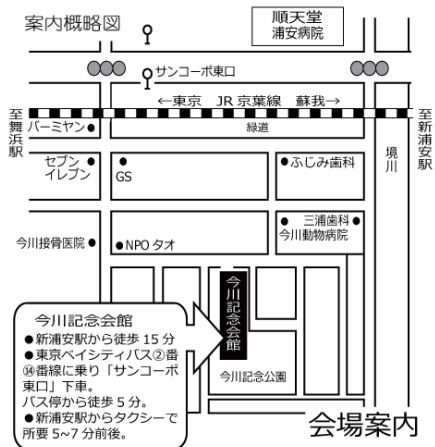

浦安犬の会ニュース

愛犬のふんは必ず自宅に持ち帰って処理します。
公園や道路などで愛犬をリードから放しません。

浦安犬の会

Mail uc_dog-run@mbr.nifty.com
HP <http://inunokai.o.oo7.jp/>

愛犬のウンチやごみは必ず持ち帰る。置き忘れたウンチやごみは気がついた人が持ち帰る。これが浦安ドッグランを利用するルール。この約束事が守られれば浦安ドッグランはいつも綺麗です。

愛犬自慢を楽しむ 新年懇親会

お気軽にご参加下さい

犬の飼い主、浦安ドッグラン利用者、動物を愛する皆さん、ぜひご参加下さい。(参加自由/会員登録の有無を問いません)

日時 2月11日(土/休日) 正午～午後2時

費用 1人500円/軽食と飲物等準備します
(同伴の小学生以下は無料)

注記 犬は会場に入れません。駐車場有。
アルコール飲料をご希望の方は徒歩か公共交通機関をご利用下さい。

申し込み 2月4日(土)迄にできるだけ早く
①参加人数と氏名、②連絡先を浦安犬の会にメール送信

Mail uc_dog-run@mbr.nifty.com

- ●愛犬自慢、犬談義をお楽しみ下さい。
- ●市長、ドッグラン関連市関係部署の方々と談笑。ドッグランの拡充や動物愛護の施策についても談笑の席でお話し下さい。
- ●詳細は浦安犬の会のHPをご覧ください。
- ●浦安犬の会会員はHPから参加申込み可

会場 今川記念会館(今川1)